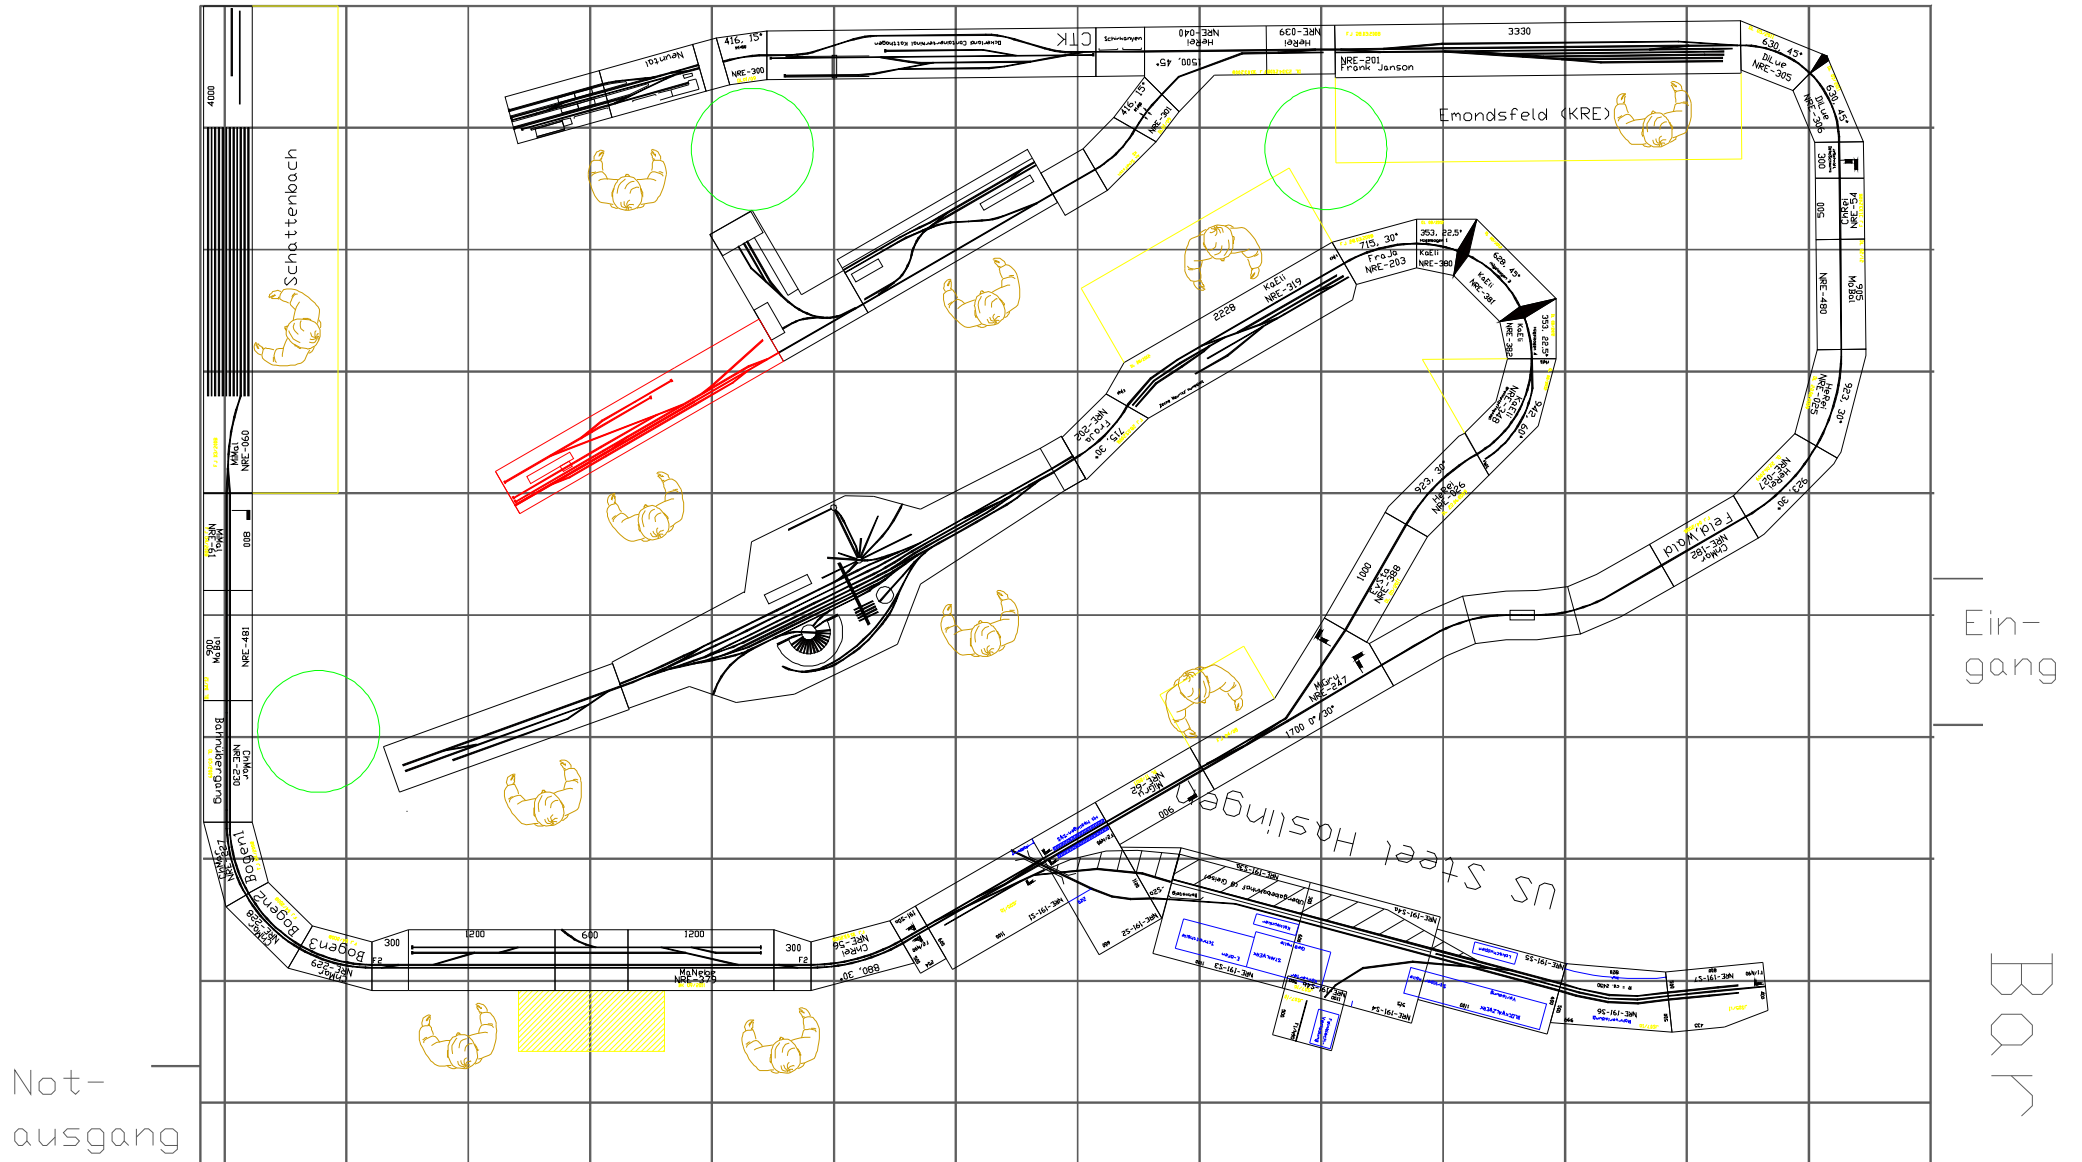

Fensterseite

Nied 2013 / 09 (14200 x 9500) 2.3.2013